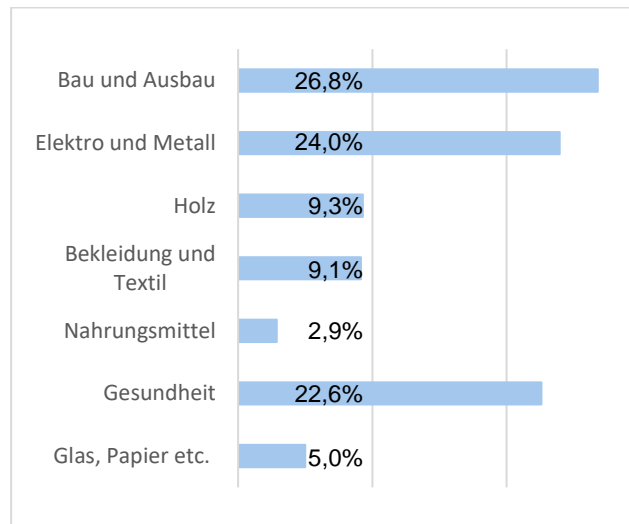

Neu abgeschlossene Ausbildungsverträge

	2016	2017	2018
Bau und Ausbau	152	140	176
Elektro und Metall	470	509	529
Holz	47	41	41
Bekleidung und Textil	12	15	10
Nahrung	32	38	31
Gesundheit	157	160	127
Glas, Papier etc.	8	6	9
kfm. Ausbildungsberufe	81	65	80
sonst. Ausbildungsberufe	44	54	68
insgesamt	1.003	1.028	1.071

Betriebsentwicklung im Jahresvergleich¹

	2016	2017	2018
Bau und Ausbau	2.051	2.015	2.001
Elektro und Metall	1.810	1.818	1.790
Holz	734	714	694
Bekleidung und Textil	713	719	703
Nahrung	244	231	215
Gesundheit	1.602	1.645	1.689
Glas, Papier etc.	349	369	380
insgesamt	7.503	7.511	7.472

Auszubildende im Jahresvergleich

	2016	2017	2018
Bau und Ausbau	331	333	358
Elektro und Metall	1.389	1.450	1.477
Holz	106	103	99
Bekleidung und Textil	31	34	30
Nahrung	80	83	71
Gesundheit	348	364	324
Glas, Papier etc.	22	19	20
kfm. Ausbildungsberufe	173	172	179
sonst. Ausbildungsberufe	113	105	125
insgesamt	2.593	2.663	2.683

Handwerk in Rheinhessen¹

Rheinheinisches Handwerk im Vorjahresvergleich

	2017	2018	+/-
Betriebe¹	7.511	7.472	-0,5%
Beschäftigte²	34.000	33.000	-2,9%
Umsatz³	3,5	3,7	+5,7%
Auszubildende	2.663	2.683	+0,8%
Neue Ausbildungsverträge	1.028	1.071	+0,4%
Bestandene Gesellenprüfungen	487	611	+25,4%
Bestandene Meisterprüfungen	316	282	-10,7%

Rheinheinisches Handwerk im Zehnjahresvergleich

	2008	2018	+/-
Betriebe¹	6.934	7.472	+7,8%
Auszubildende	3.495	2.683	-23,2%

Betriebsentwicklung nach Regionen¹

	2016	2017	2018
Stadt Mainz	1.869	1873	1897
Stadt Worms	980	982	1008
Landkreis Alzey-Worms	1.830	1830	1795
Landkreis Mainz-Bingen	2.824	2826	2772
insgesamt	7.503	7.511	7.472

¹ Zulassungspflichtige, zulassungsfreie und handwerksähnliche Betriebe

² Statistisches Landesamt Rheinland-Pfalz

³ Jahresumsatz in Mrd. Euro, ohne MwSt., in jew. Preisen; Stat. Landesamt